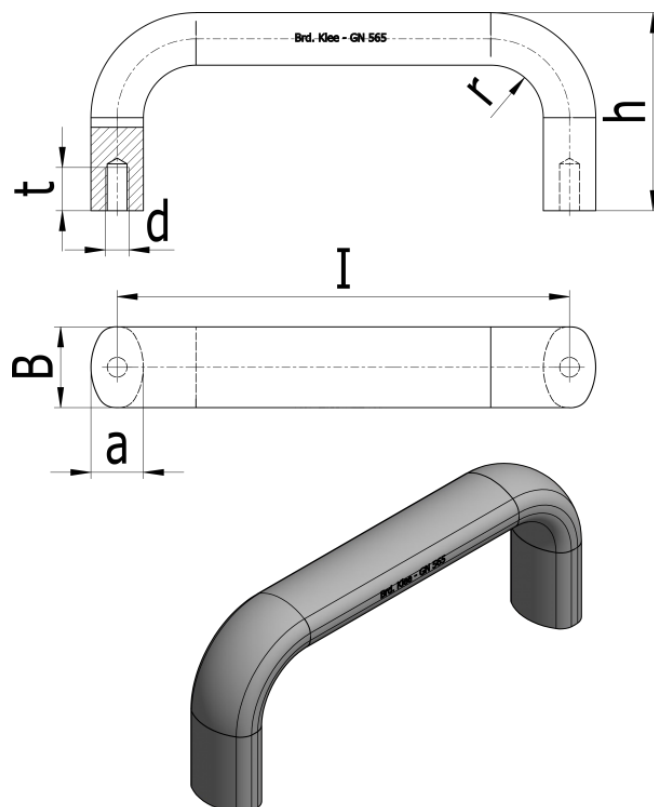

Varenummer: 2056520120BL
Beskrivelse: E+G Bøjlegreb GN 565-20-120-BL

Mål

a	= 13
b	= 20
d	= M6
h	= 49
l	= 120
r	= 13
t	= 10
Vægt i (g)	= 105